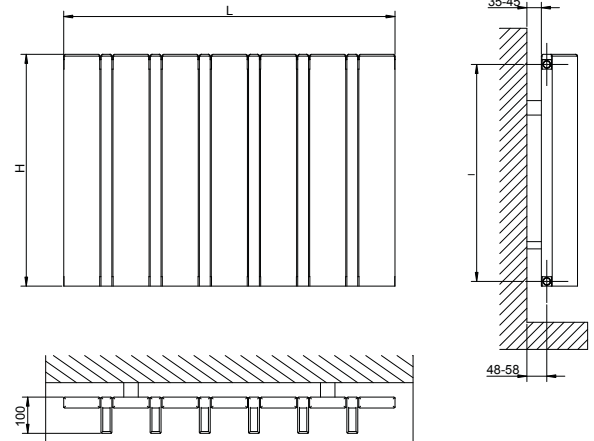

De Cordivari Roads® STF NeoDesign radiator is een variatie op de Roads® radiator en is samengesteld uit rechthoekige verticale verwarmingselementen in gecoat aluminium. Roads® is verkrijgbaar in horizontale en verticale uitvoering.

ROADS® STF is standaard leverbaar met gekleurd profiel cover, op aanvraag Chroom profiel cover. De radiator kan worden verfraaid met diverse accessoires, zoals een breed assortiment van Design kranen.

Met Roads® ervaar je het minimalisme als artistieke stroming die het hedendaagse design zo zwaar heeft beïnvloed. Het lijkt hier te gaan om een zoektocht naar de essentie in een gecompliceerde wereld met een eenvoudige en puur formele taal die de esthetische waarden, die worden gedeeld door ons allen, weet te communiceren. Roads® combineert een hoog warmteafgifte met esthetische waarden.

Wanneer de warme elementen in serie geplaatst worden, als parallelle straten, wordt Roads® als een ruimtelijke compositie die voorbijgaat aan het design van stedelijke geslotenheid en de voorkeur geeft aan open ruimtes.

STANDAARDAANSLUITINGEN V

Bij bestelling dient u altijd de gewenste standaard aansluiting op te geven: (van V1 tot V6).

LEGENDA

► Aanvoer ◄ Retour ◄ Ontluchter H Hoogte I Op het hart L Lengte □ Aansluiting | Blindstop

SPECIALE AANSLUITINGEN V (Prijstoeslag € 62,-)

Bij bestelling dient u altijd de gewenste aansluiting op te geven: (van V9, V10, V11).