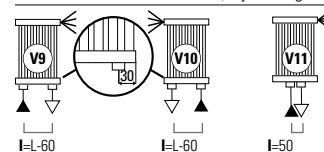

### STANDAARDAANSLUITINGEN V

Bij bestelling dient u altijd de gewenste standaard aansluiting op te geven: (van V1 tot V6).

### LEGENDA

► Aanvoer ◄ Retour ◄ Ontluchter H Hoogte I Op het hart L Lengte □ Aansluiting | Blindstop

### SPECIALE AANSLUITINGEN V (Prijstoeslag € 62,-)

Bij bestelling dient u altijd de gewenste aansluiting op te geven: (van V9, V10, V11).

- **Materiaal:** Rechthoekige verticale verwarmingselementen in gecoat aluminium 100x30 mm.
- **Hoogte:** 540, 640, 740 en 840 mm.
- **Lengte:** Diverse lengtematen tussen 372 en 1460 mm.
- **Hoogte:** 540, 640, 740 en 840 mm.
- **Dieptes:** Diepte radiator: 100 mm (D1). Afstand vanaf de muur tot voorkant radiator: 135-145 mm (D2). Afstand vanaf de muur tot het hart van de aansluiting: 48-58 mm (D3).
- **Aansluitingen:** (2x 1/2") A/R + (1x 1/2") ontluchter.
- **P. Max:** 6 bar.
- **Werking:** Centrale verwarming.
- **T. Max:** 110°C.
- **Montageset:** Wandbeugel, ontluchter, zeskant sleutel, pluggen en schroeven voor montage in volle steen of holle wand en gebruikershandleiding.
- **Verpakking:** Beschermd d.m.v. recyclebaar karton, voorzien van polyethyleen folie.