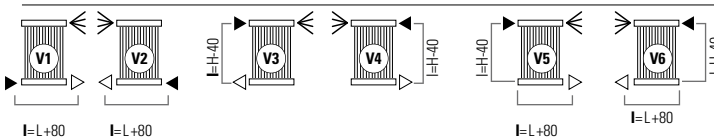

STANDAARDAANSLUITINGEN V