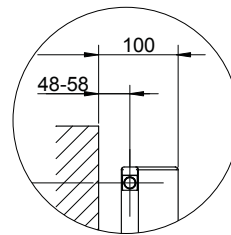

De Cordivari Roads® STF NeoDesign radiator is een variatie op de Roads® radiator en is samengesteld uit rechthoekige verticale verwarmingselementen in gecoat aluminium. Roads® is verkrijgbaar in horizontale en verticale uitvoering.

ROADS® STF is standaard leverbaar met gekleurd profiel cover, op aanvraag Chroom profiel cover. De radiator kan worden verfraaid met diverse accessoires, zoals een breed assortiment van Design kranen.

Met Roads® ervaar je het minimalisme als artistieke stroming die het hedendaagse design zo zwaar heeft beïnvloed. Het lijkt hier te gaan om een zoektocht naar de essentie in een gecompliceerde wereld met een eenvoudige en puur formele taal die de esthetische waarden, die worden gedeeld door ons allen, weet te communiceren. Roads® combineert een hoog warmteafgifte met esthetische waarden.

Wanneer de warme elementen in serie geplaatst worden, als parallelle straten, wordt Roads® als een ruimtelijke compositie die voorbijgaat aan het design van stedelijke geslotenheid en de voorkeur geeft aan open ruimtes.

STANDAARDAANSLUITINGEN V

Bij bestelling dient u altijd de gewenste standaard aansluiting op te geven: (van V1 tot V6).

LEGENDA

► Aanvoer ◄ Retour ◄ Ontluchter H Hoogte I Op het hart L Lengte □ Aansluiting | Blindstop

SPECIALE AANSLUITINGEN V (Prijstoeslag € 62,-)

Bij bestelling dient u altijd de gewenste aansluiting op te geven: (van V9, V10, V11).